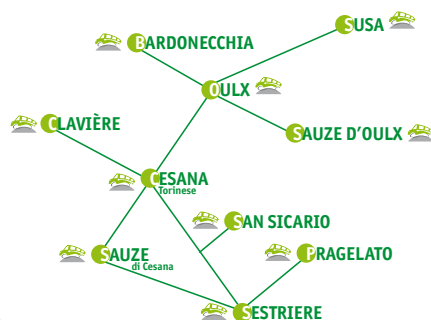

MAPPA - MAP

Per maggiori informazioni
For more information
www.alpibikeresort.com
www.turismotorino.org